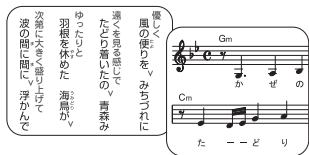

テイチクDVDカラオケ 1月新譜速報

★スター★
カラオケ4
1/17 発売

全曲本人出演・歌唱

4曲入り
¥2,000+税

小桜舞子

TBKK-9031

4988004 79099 7

- ①よされ三味線 (じゃみ せん)   ②女の雪国   ③浮世草   ④しのぶ坂

・マルチ音声カラオケにも対応

歌い方指導と楽譜が付いてレッスンに最適!

超厳選 **カラオケサークル** *W* ベスト 10

全曲歌い方指導&楽譜付

10曲入り
¥3,000+税

1/17 発売

TEBO-4142

142

4988004 79102 4

- ①道ひとすじ (福田こうへい)   ⑤雪の華 (真木ことみ)   ⑧酔月夜 (城之内早苗)
- ②九頭竜川 (五木ひろし)   ⑥忍び川 (西方裕之)   ⑨雪舞い岬 (瀬口侑希)
- ③流氷の宿 (大月みやこ)   ⑦あゝ奥入瀬に雪が舞う (木原たけし)   ⑩白い宿 (瀬川瑛子)
- ④京都二寧坂 (中村美律子)

・マルチ音声カラオケにも対応

●DVD対応のプレーヤーで再生して下さい。

※曲目曲順は都合により変更することがあります。※( )内はオリジナル歌手名です。※□印は本人出演・歌唱です。※( )は本人歌唱です。

歌詩カード付

好評発売中

DVD カラオケシステム

**出力40W 25cmの
巨大ウーハーでの重低音
大迫力! しびれます。**

DVD再生   **CD再生**   **カセット録音再生**

多彩なカラオケ機能満載

- ■マイク2本対応
- ■エコー・キーコントロール対応
- ■音多ソフト対応
- ■外部入力端子
- ■DVD音声出力端子

DVD-K100M2

希望小売価格
¥55,000+税

マイク2本付

- ●本体サイズ: 幅372×高さ623×奥行225mm
- ●日本語画面表示: OSD対応 (日本語表示リモコン付属)
- ●消費電力: 15WA 出力40W (瞬間最大出力)
- ●重量: 約12kg
- ●付属品: リモコン、映像コード、マイクホルダー、取扱説明書、保証書
- ●持ち運びしやすいサイド大型ハンドル付き

テレビにつないで!!
高画質、高音質カラオケを!!

製造元: 株式会社太知ホールディングス (お問い合わせ) TEL.0120-027-329 平日10:00~17:00

株式会社 テイチクエンタテインメント

2017年11月発行

お求めは……

〒105-8505 東京都港区芝公園2-4-1 芝パークビルB館8F

営業部: [東京] 03-6860-2248 [大阪] 06-6214-1820

ST 営業: [東京] 03-6860-2250 [大阪] 06-6214-1822

お問合せ受付時間 **10:00~17:00** (土・日・祭日を除く)

商品に関する情報はインターネットでもご案内しております。
<http://www.teichiku.co.jp/karaoke/>

カラオケ倶楽部