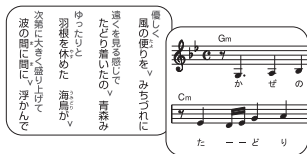

TBKK-9030

4988004 79050 8

①アカシアの街で

②霧笛の酒場

③流れ雲

④かたくりの花

歌い方指導と楽譜が付いてレッスンに最適!

超厳選 **カラオケサークル** *W* ベスト 10

全曲歌い方指導&楽譜付

10曲入り
¥3,000+税

—— マルチ音声カラオケにも対応 ——

11/15発売

TEBO-4141

141

4988004 79053 9

①波の花海岸