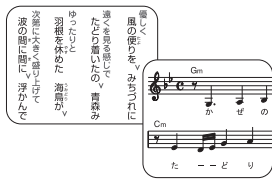

最新演歌編 **4曲譜面付** **スーパー10**^W
 ♪ マークの曲目に譜面が付いています。

10曲入り
¥3,000+税

8/16 発売 —— マルチ音声カラオケにも対応 ——

TEBO-1552	552	最新演歌 4988004 78993 9	4曲譜面付	TEBO-1553	553	最新演歌 4988004 78994 6	4曲譜面付
♪①心 島津亜矢				♪①男の夢 (北島三郎)			
♪②心化粧 (田川寿美)				♪②縁結び祝い唄 (細川たかし)			
♪③俄か雨 (若山かずさ)				♪③花のブルース (森 進一)			
♪④宗谷海峡 (野中彩央里)				♪④黄 昏 (山川 豊)			
⑤春夏秋冬 石川さゆり				⑤涙色のタンゴ (渥美二郎)			
⑥哀愁流転 (桜井くみ子)				⑥檜舞台 (大江 裕)			
⑦港の雨は女の涙 みずき舞				⑦煙が目にしみる (中条きよし)			
⑧おんな夢 (北見恭子)				⑧都会のカラス (村木 弾)			
⑨おんな三味線ながれ節 (竹村こずえ)				⑨別れの夜明け 真田ナオキ			
⑩マリーゴールドの恋 (木下結子)				⑩おまえがいたから俺がいる (小金沢昇司)			

●DVD対応のプレーヤーで再生して下さい。
 ※曲目曲順は都合により変更することがあります。※()内はオリジナル歌手名です。※□印は本人出演・歌唱です。※()は本人歌唱です。

歌詩カード付

テイチクDVDカラオケ 8月新譜速報

歌い方指導と楽譜が付いてレッスンに最適！

超厳選 カラオケサークル *W* ベスト4

全曲歌い方指導&楽譜付

—— マルチ音声カラオケにも対応 ——

4曲入り