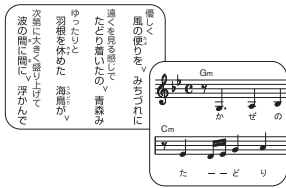

テイチクDVDカラオケ 5月新譜速報(2)

歌い方指導と楽譜が付いてレッスンに最適!

超厳選 カラオケサークル ベスト4

全曲歌い方指導&楽譜付

4曲入り

(税込) ¥2,039

(税抜) ¥1,942

5/23発売

TBK-5112 4988004 77791 2	TBK-5113 4988004 77792 9	TBK-5114 4988004 77793 6
① ひとり長良川(水森かおり)	① 情け川(中村美律子)	① 流星カシオペア 北山たけし
② 津軽リンゴ節(花咲ゆき美)	② 倉敷川(原田悠里)	② 港 雪(北島三郎)
③ 野付水道(水田竜子)	③ なでしこの花のように(真木ことみ)	③ 我慢船(鳥羽一郎)
④ 路地裏のれん(多岐川舞子)	④ 明日花~あしたばな~(服部浩子)	④ ここ一番 男花(冠 二郎)